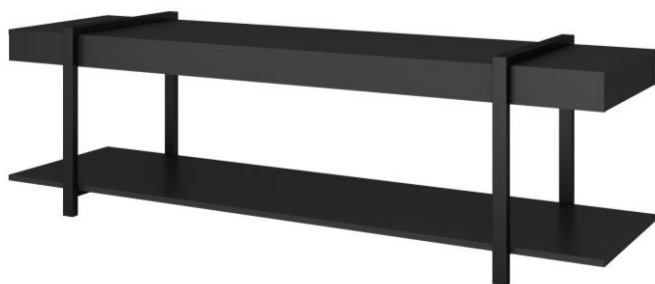

Conceito:

Possui design contemporâneo com linhas descomplicadas e funcionais, na parte inferior conta com amplo espaço para armazenar objetos e decorações. Seus pés são de tubo de aço retangular, dando maior estrutura e resistência. Na parte traseira possui acabamento, podendo assim, ser utilizado como divisor de ambientes.

Matéria-prima e acabamento:

MDP 15mm

Tubo de aço 20x30mm

Acessórios:

Sapata

Fita de Segurança

Cores disponíveis:

Legno com Tubo Preto

Noce com Tubo Ouro Velho

Preto com Tubo Preto

Observações relevantes:

Legno com Tubo Preto

Noce com Tubo Ouro Velho

Preto com Tubo Preto

Dados Técnicos

Nº	Volume	Medidas Externas (C x L x A) -mm	M³	Peso Kg (bruto)	Peso Kg (líquido)
1	Vol. Rack	1565x465x113	0,083	18,2	17,2
Total:			0,083	18,20	17,20
1	Vol. Rack ISTA 3A	1630x520x166	0,1407	19,7	18,7
Total:			0,141	19,70	18,70