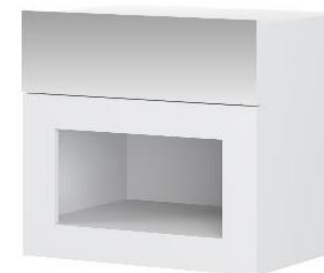

Memorial descritivo

Produto: Criado
Dimensões: L 470 x A 504 x P 380
Ano Lançamento: 2018

Código: 567

Peso (kg): 11,300
Volumes: 2
Cubagem (m³): 0,025

Descrição:

Criado moderno e sofisticado, de fácil combinação com os demais complementos do ambiente. O produto possui requadro de molduras no nicho inferior. Abertura da gaveta é através de folga na parte superior da frente de gaveta, sem a necessidade de puxador.

Diferenciais:

1. MDP 15 mm;
2. Possui uma gaveta;
3. Com opção de espelho;
4. Corrediças metálicas;
5. Montagem com parafusos;

Imagens:

Dados Técnicos - COM ESPELHO					
Nº	Volume	Medidas Externas (CxLxA)mm	M³	Peso Kg (bruto)	Peso Kg (líquido)
1	Vol. Criado	523 x 380 x 105	0,021	9,8	8,8
2	Vol. Espelho	507 x 208 x 41	0,004	1,5	0,6
Total:			0,025	11,300	9,400

Dados Técnicos - SEM ESPELHO					
Nº	Volume	Medidas Externas (CxLxA)mm	M³	Peso Kg (bruto)	Peso Kg (líquido)
1	Vol. Criado	523 x 380 x 105	0,021	9,8	8,8
Total:			0,021	9,800	8,800

Acabamentos	
Cor	Código
Branco	56713200
Branco com Espelho	56718020
Noce com Off White	56719470
Noce	56719360
Freijó	56731230
Legno	56719370